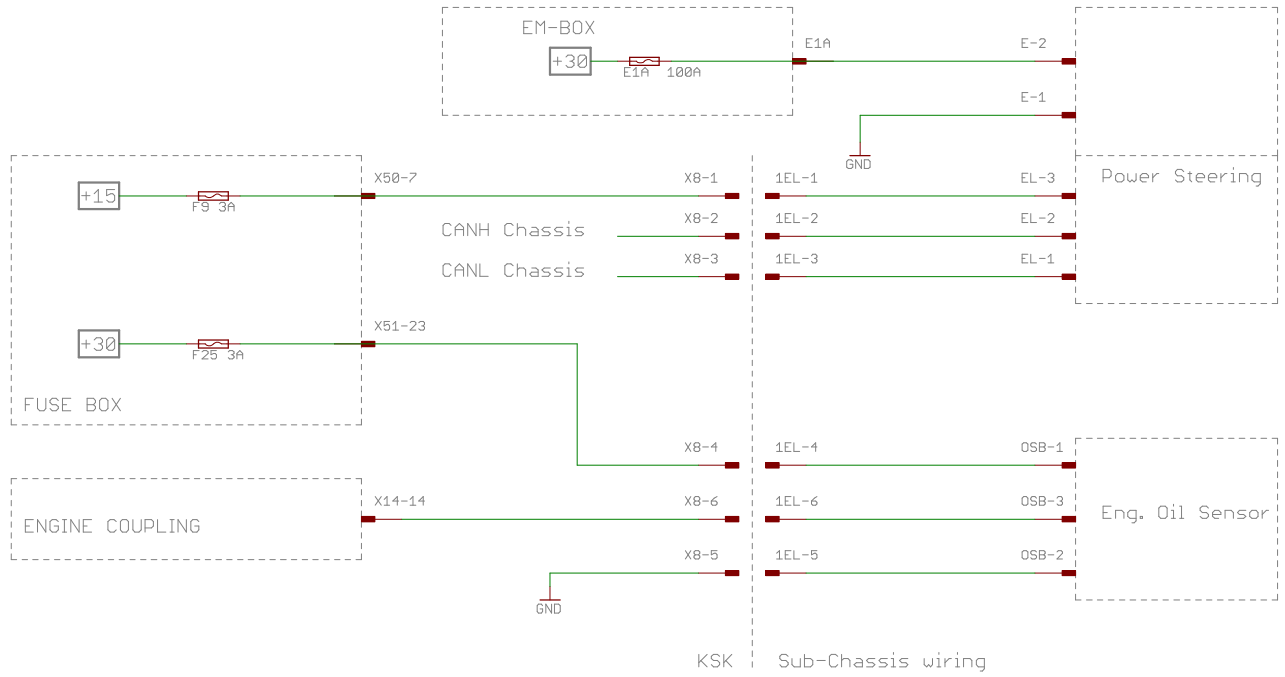

VOLKSWAGEN		
AKTIENGESELLSCHAFT		
TITLE: UW_GOLF_GTI_MY18_schematic_details		
Document Number:	POWER STEERING	REV:
Date: 22/01/2018 17:06:46	Sheet: 15/28