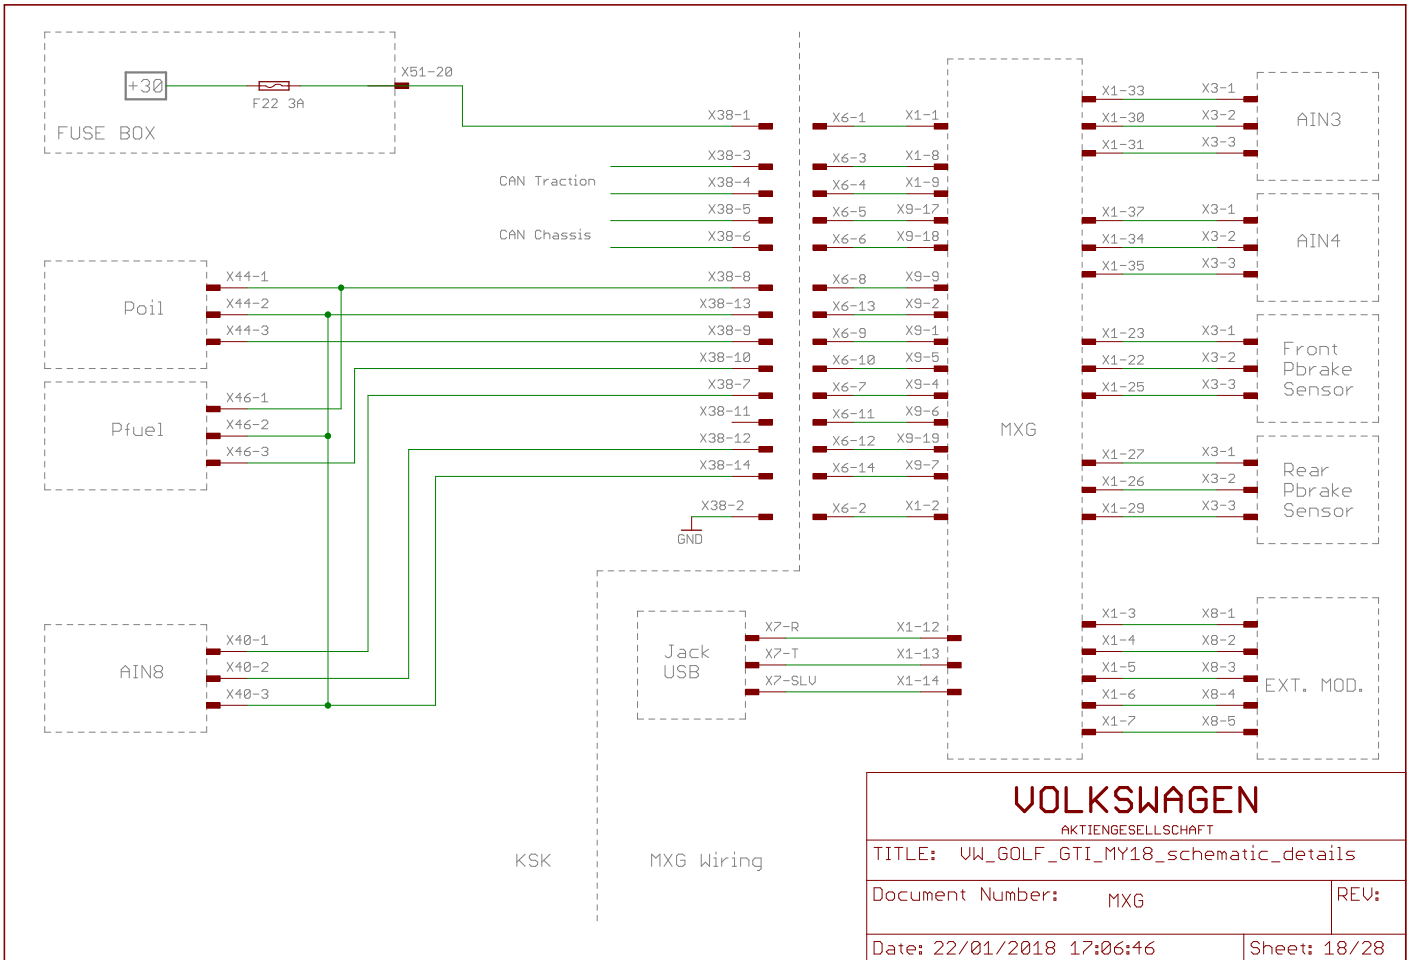

VOLKSWAGEN

AKTIENGESELLSCHAFT

TITLE: UW_GOLF_GTI_MY18_schematic_details

Document Number: MXG REV:

Date: 22/01/2018 17:06:46 Sheet: 18/28