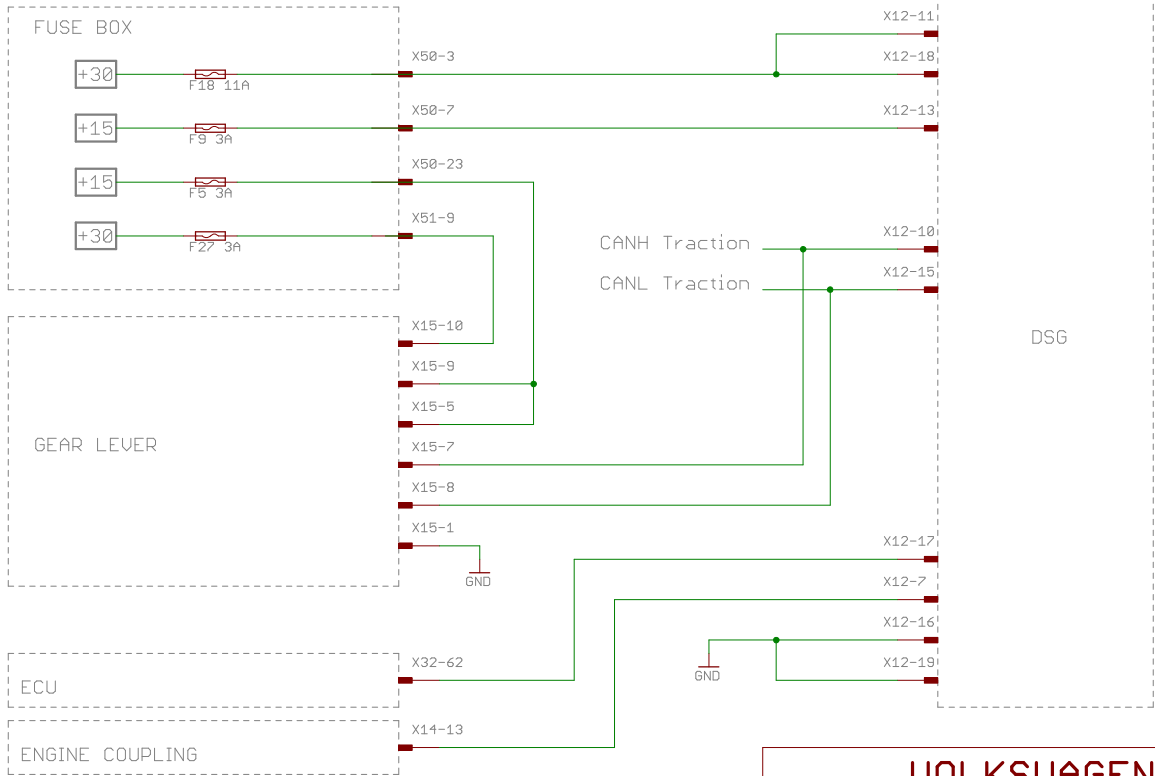

VOLKSWAGEN

AKTIENGESELLSCHAFT

TITLE: UW_GOLF_GTI_MY18_schematic_details

Document Number: DSG REV:

Date: 22/01/2018 17:06:46 Sheet: 14/28