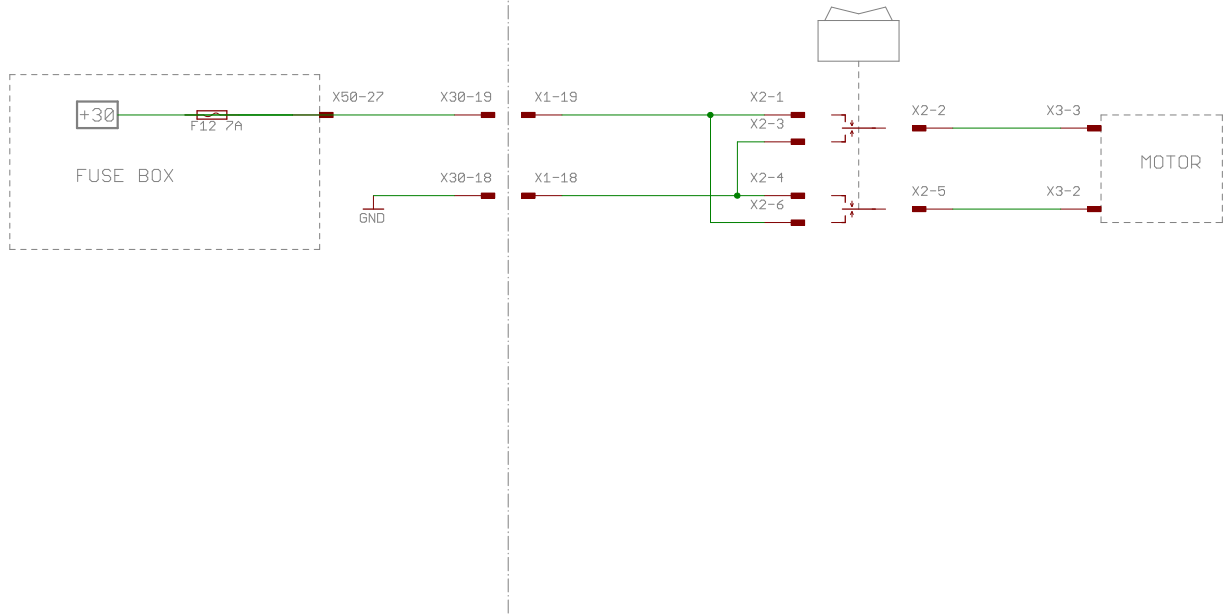

KSK

DOOR WIRING

VOLKSWAGEN

AKTIENGESELLSCHAFT

TITLE: UW_GOLF_GTI_MY18_schematic_details

Document Number: Window

REV:

Date: 22/01/2018 17:06:46