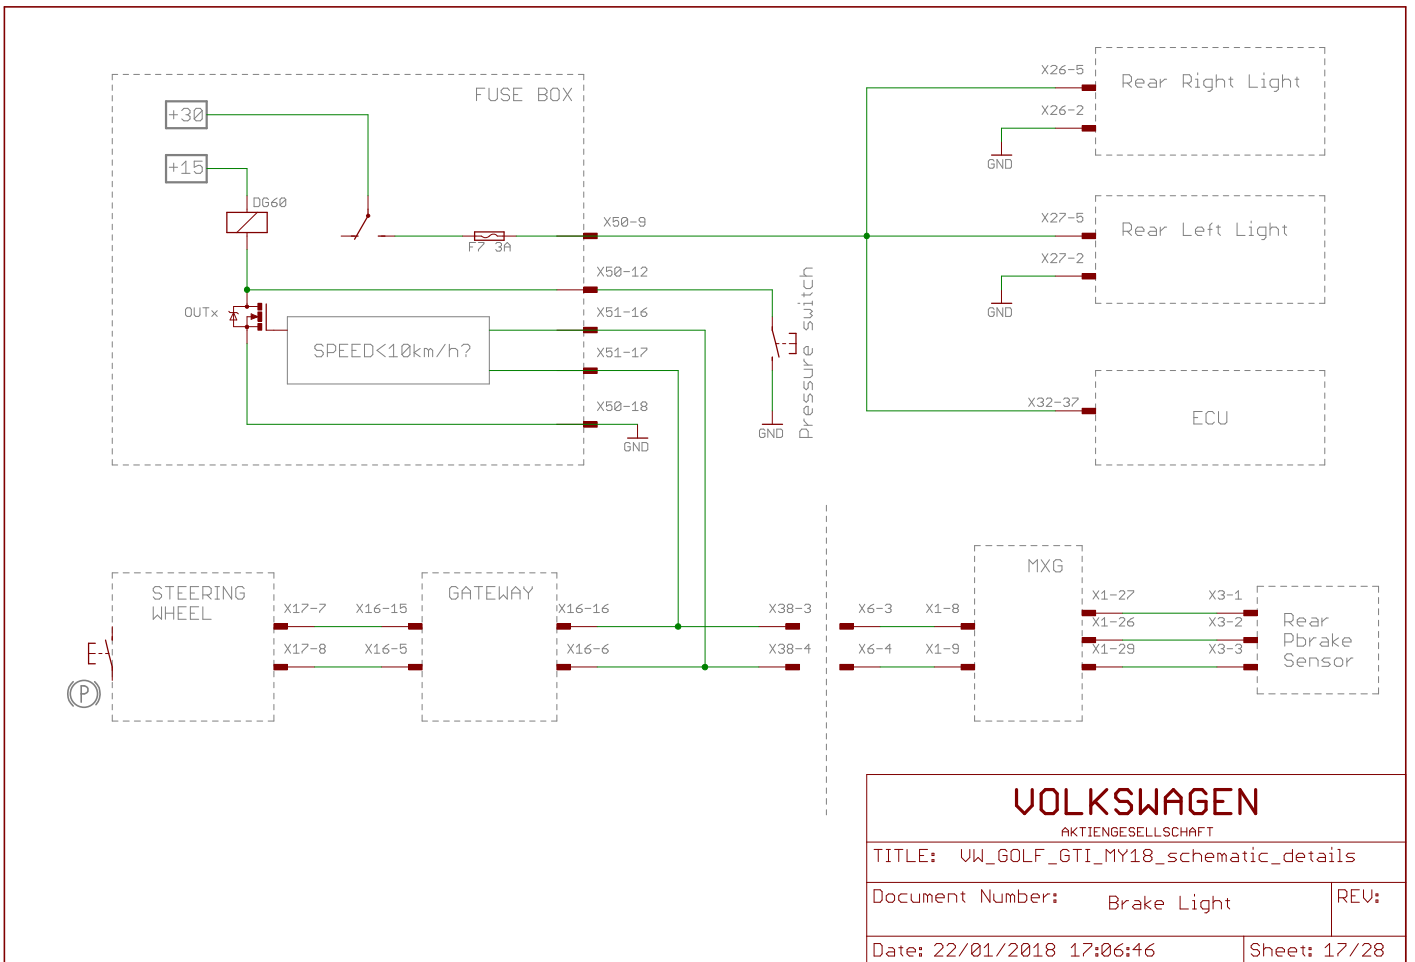

VOLKSWAGEN

AKTIENGESELLSCHAFT

TITLE: UW_GOLF_GTI_MY18_schematic_details

Document Number: Brake Light

REV:

Date: 22/01/2018 17:06:46

Sheet: 17/28