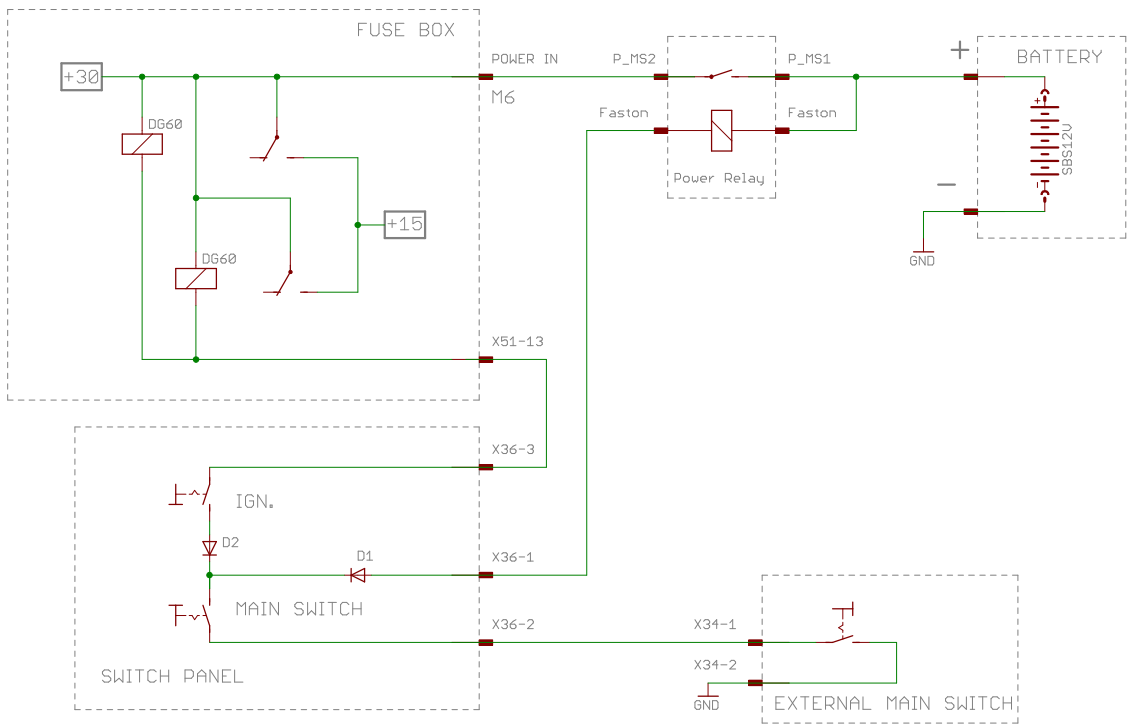

Document Number: Lighting

REV:

Date: 22/01/2018 17:06:46

Sheet: 6/28

VOLKSWAGEN

AKTIENGESELLSCHAFT

TITLE: UW_GOLF_GTI_MY18_schematic_details

Document Number: MainSwitch / Ignition REV: