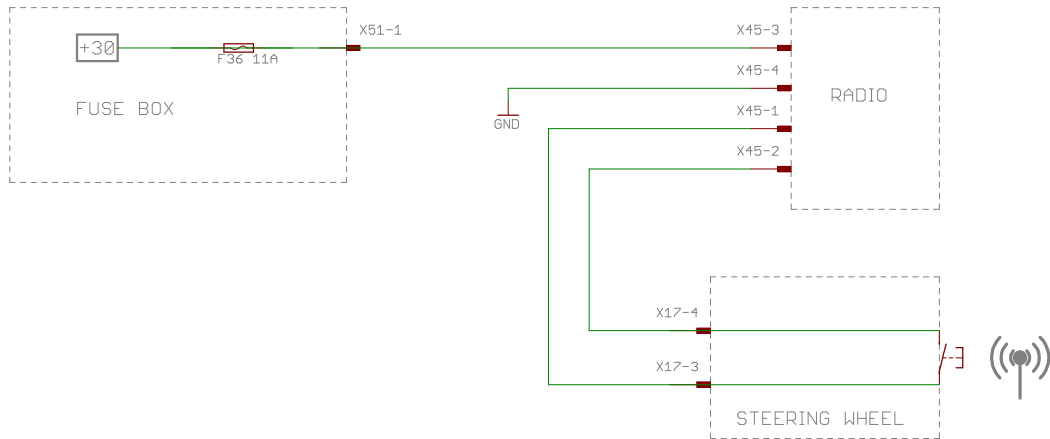

VOLKSWAGEN		
AKTIENGESELLSCHAFT		
TITLE: UW_GOLF_GTI_MY18_schematic_details		
Document Number:	Radio	REV:
Date: 22/01/2018 17:06:46	Sheet: 10/28