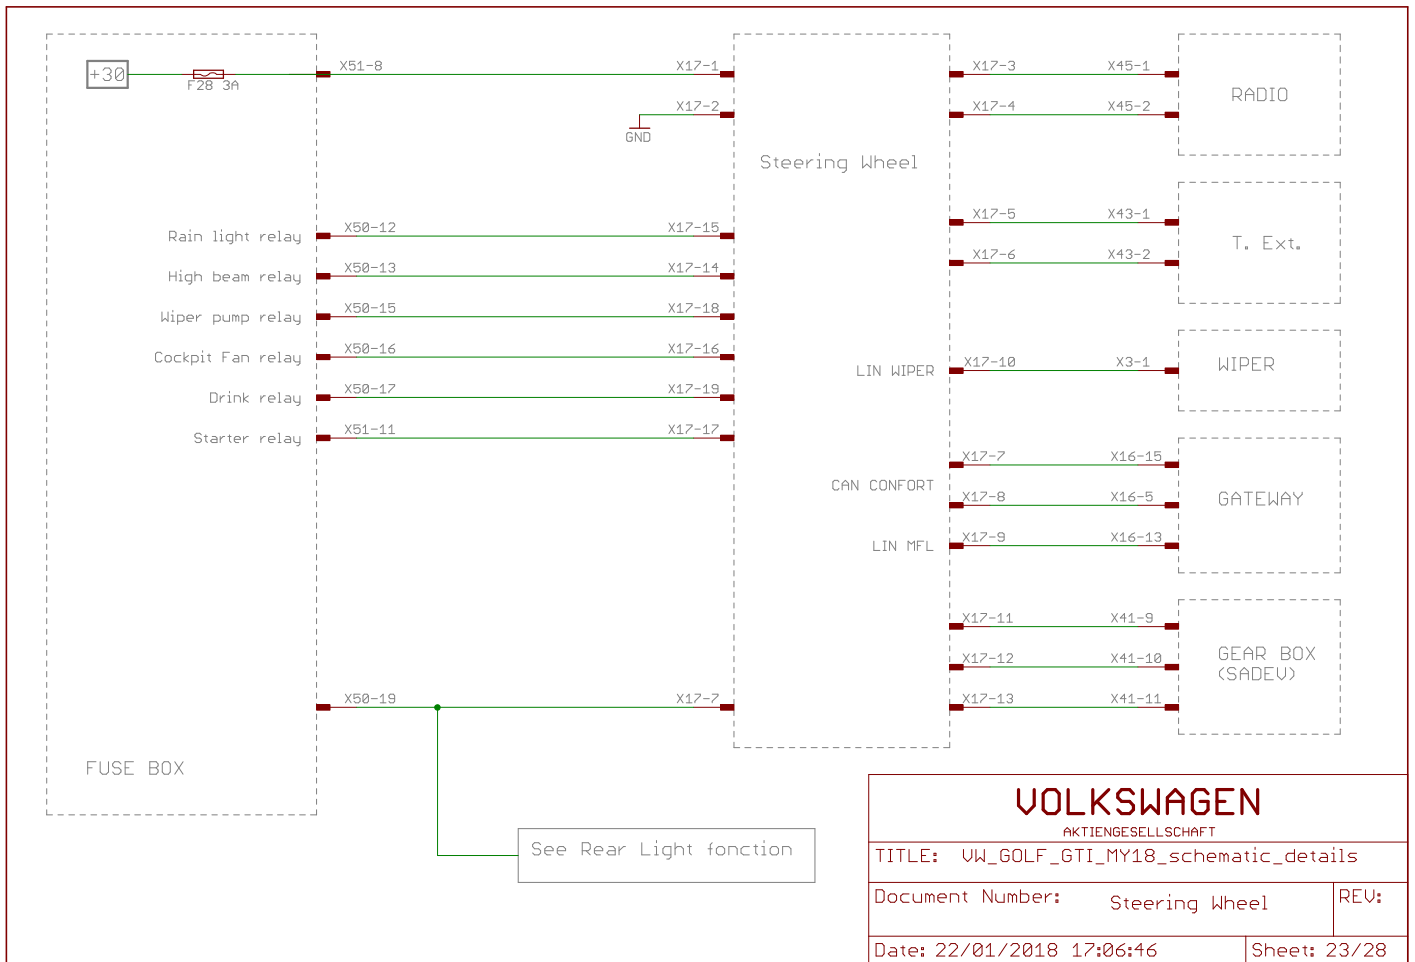

VOLKSWAGEN

AKTIENGESELLSCHAFT

TITLE: UW_GOLF_GTI_MY18_schematic_details

Document Number: Auxiliar / Diagnostic REV:

Date: 22/01/2018 17:06:46

Sheet: 22/28

VOLKSWAGEN

AKTIENGESELLSCHAFT