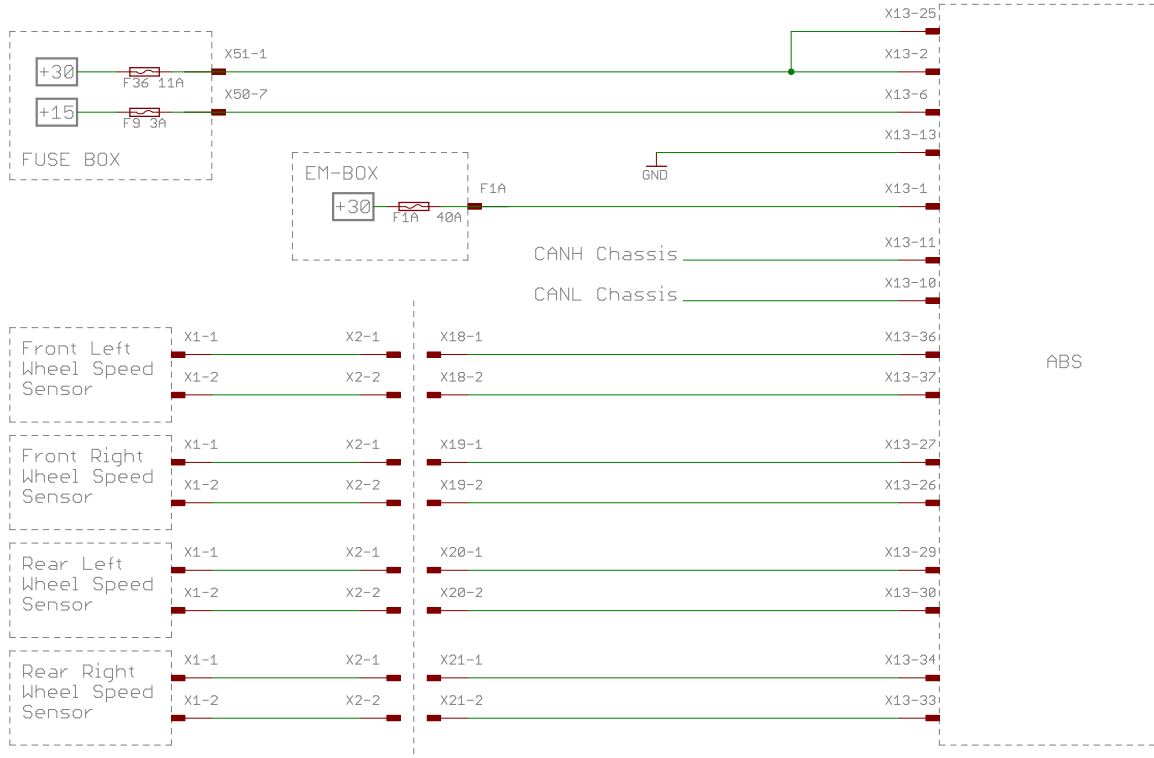

VOLKSWAGEN	
AKTIENGESELLSCHAFT	
TITLE: UW_GOLF_GTI_MY18_schematic_details	
Document Number: ABS	REV:
Date: 22/01/2018 17:06:46	Sheet: 12/28